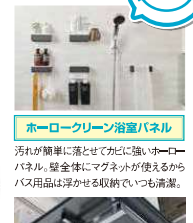

TOTO サザナ

ホーローグリーン浴室パネル

汚れが簡単に落とせに強いホーローパネル。壁金部にマグネットが使えるからバス用品は浮かせる収納でいつも清潔。

耐腐構造

重量6相当の揺れにも負けない頑丈なフレーム構造を採用。